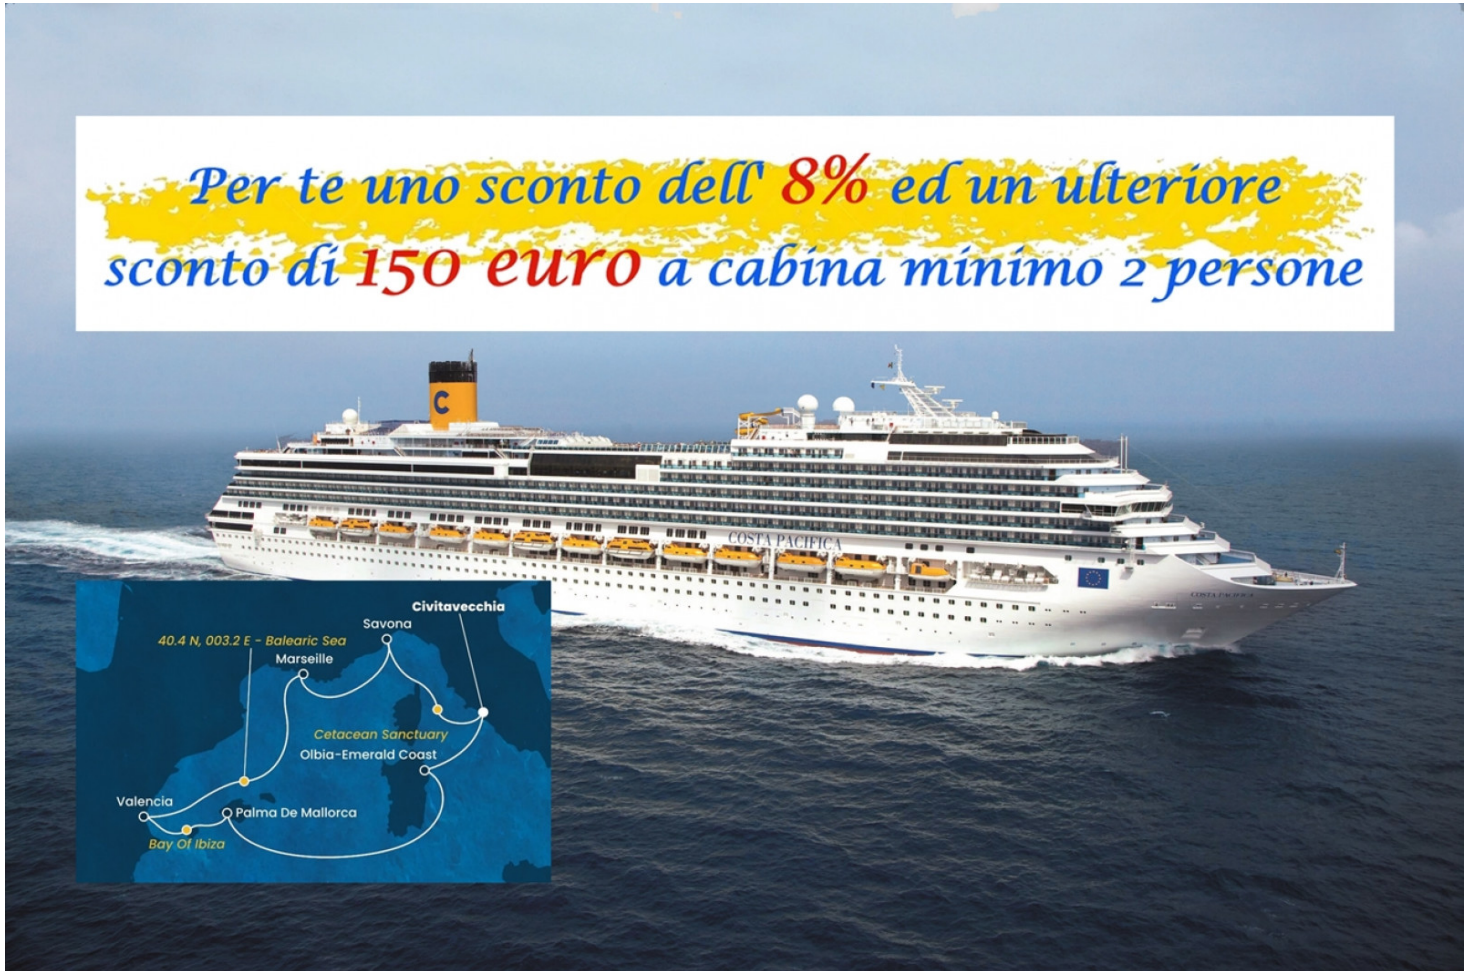

## PARTENZE SPECIALI MEDITERRANEO COSTA PACIFICA

Italia, Isole Baleari, Spagna, Francia

Estate 2024

Crociere

*Per te uno sconto dell' **8%** ed un ulteriore  
sconto di **150 euro** a cabina minimo 2 persone*